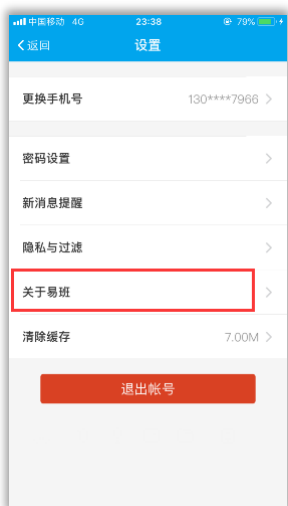

4. WiFi

WiFi

WiFi

WiFi

GPS

"

"

GPS

"

"