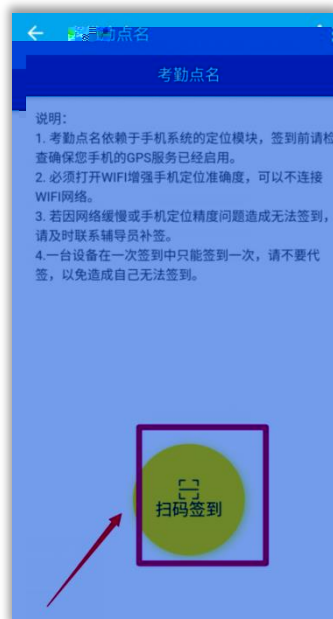

WIFI GPS—— ;

" "

620636645

石河子大学易班·宿舍系统最新版使用说明 (学生版)

APP

1

Q QQ 2939253413

407B